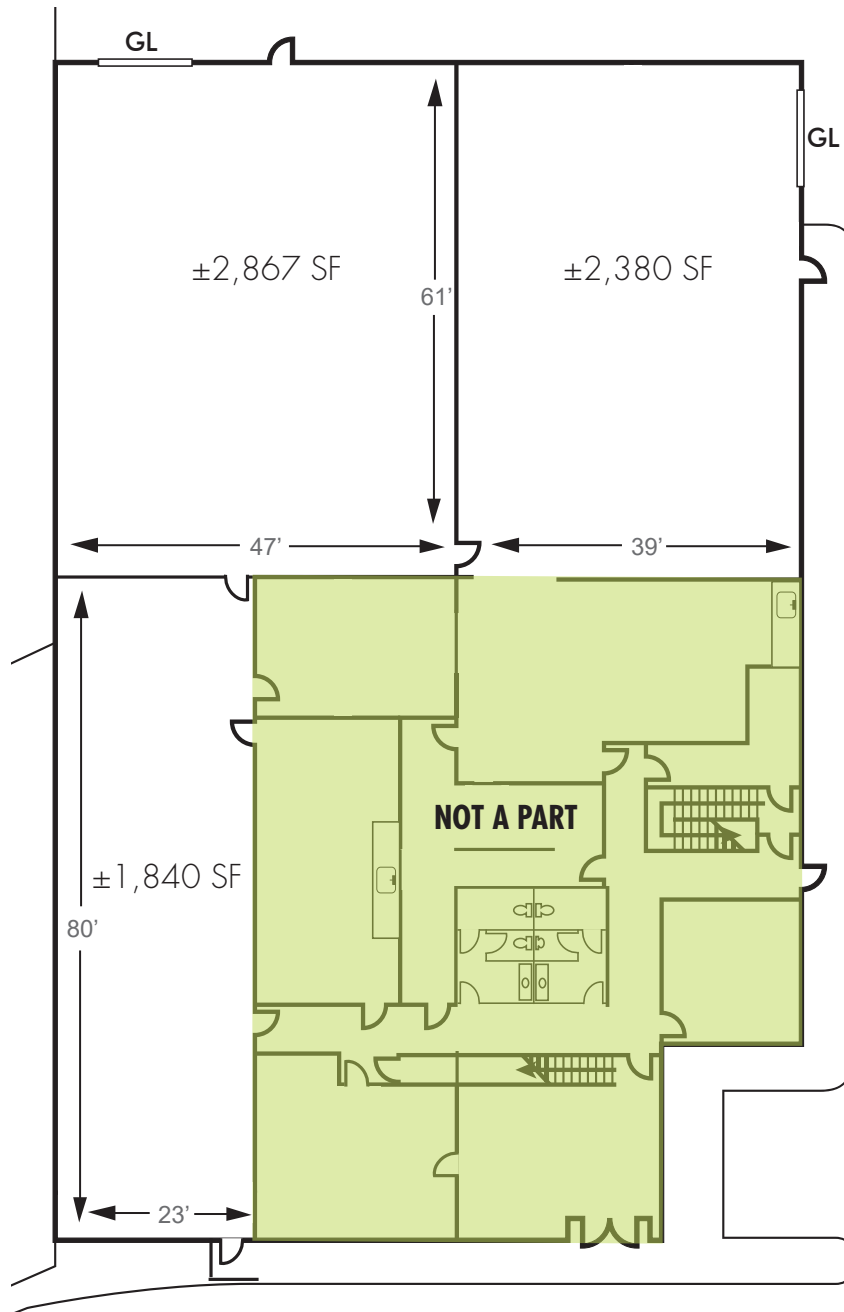

DEAD STORAGE OPTIONS

25
JOURNEY

Aliso Viejo, CA 92618

CONTACT US

JEFF CARR

+1 949 725 8631
jeff.carr@cbre.com
Lic. 01009600

BRIAN COLE

+1 949 725 8610
brian.cole@cbre.com
Lic. 01770986